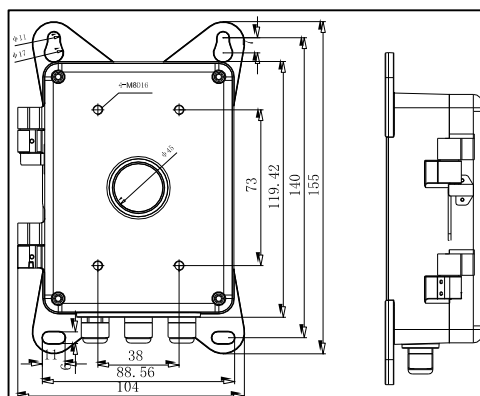

Внимание

- Кронштейн должен быть установлен на плоскую поверхность стены
- Стена, на которую устанавливается кронштейн, должна выдерживать вес предполагаемой камеры и аксессуаров в трехкратном размере

Размеры

*Изображения и спецификации могут быть изменены без дополнительного уведомления.

*За подробной информацией обращайтесь к вашему персональному менеджеру

Спецификации

Модель	DS-1602ZJ
Описание	Настенный кронштейн
Цвет	Белый HiK
Назначение	Скоростные поворотные камеры
Материал	Алюминиевый сплав
Размеры	97 × 182 × 305 мм
Масса	1,05 кг