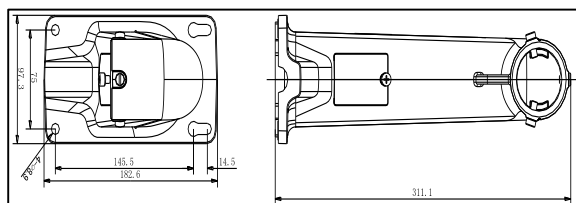

Внимание

- Кронштейн должен быть установлен на плоскую поверхность стены
- Стена, на которую устанавливается кронштейн, должна выдерживать вес предполагаемой камеры и аксессуаров в трехкратном размере

Размеры

*Изображения и спецификации могут быть изменены без дополнительного уведомления.

*За подробной информацией обращайтесь к вашему персональному менеджеру

Спецификации

Модель	DS-1602ZJ
Описание	Настенный кронштейн
Цвет	Белый HiK
Назначение	Скоростные поворотные камеры
Материал	Алюминиевый сплав
Размеры	97 × 182 × 305 мм
Масса	1,05 кг